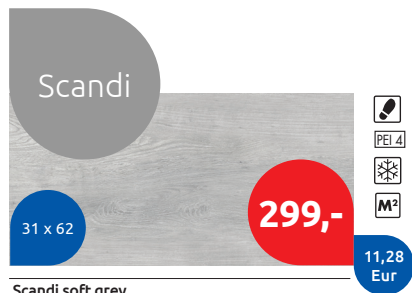

Scandi

Scandi soft grey
31 x 62 / 1,34 m²/balení
299,- 11,28 Eur
~~399,-~~ 15,06 Eur