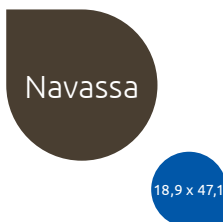

**349,-** 13,17 Eur

Natural orzech dekor  
18,9 x 47,1 / 1,34 m<sup>2</sup>/balení

**349,-** 13,17 Eur

Haiti

18,9 x 47,1

Haiti crema  
18,9 x 47,1 / 1,34 m<sup>2</sup>/balení

**299,-** 11,28 Eur

Haiti beige  
18,9 x 47,1 / 1,34 m<sup>2</sup>/balení

**299,-** 11,28 Eur

Haiti pino  
18,9 x 47,1 / 1,34 m<sup>2</sup>/balení

**299,-** 11,28 Eur

Navassa

18,9 x 47,1

Navassa crema  
18,9 x 47,1 / 1,34 m<sup>2</sup>/balení

**299,-** 11,28 Eur

Navassa brown  
18,9 x 47,1 / 1,34 m<sup>2</sup>/balení