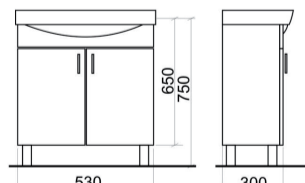

2 699,-

101,85 Eur

Skříňka s umyvadlem
BIANCA 60
Rozměry skříňky včetně nožiček:
(š) 530 (h) 300 (v) 750
Keramické umyvadlo: Loara 60

Set umyvadlo + skříňka.

MADE IN
EU

Smile

Řešení do malého prostoru.

MADE IN
Czech republic