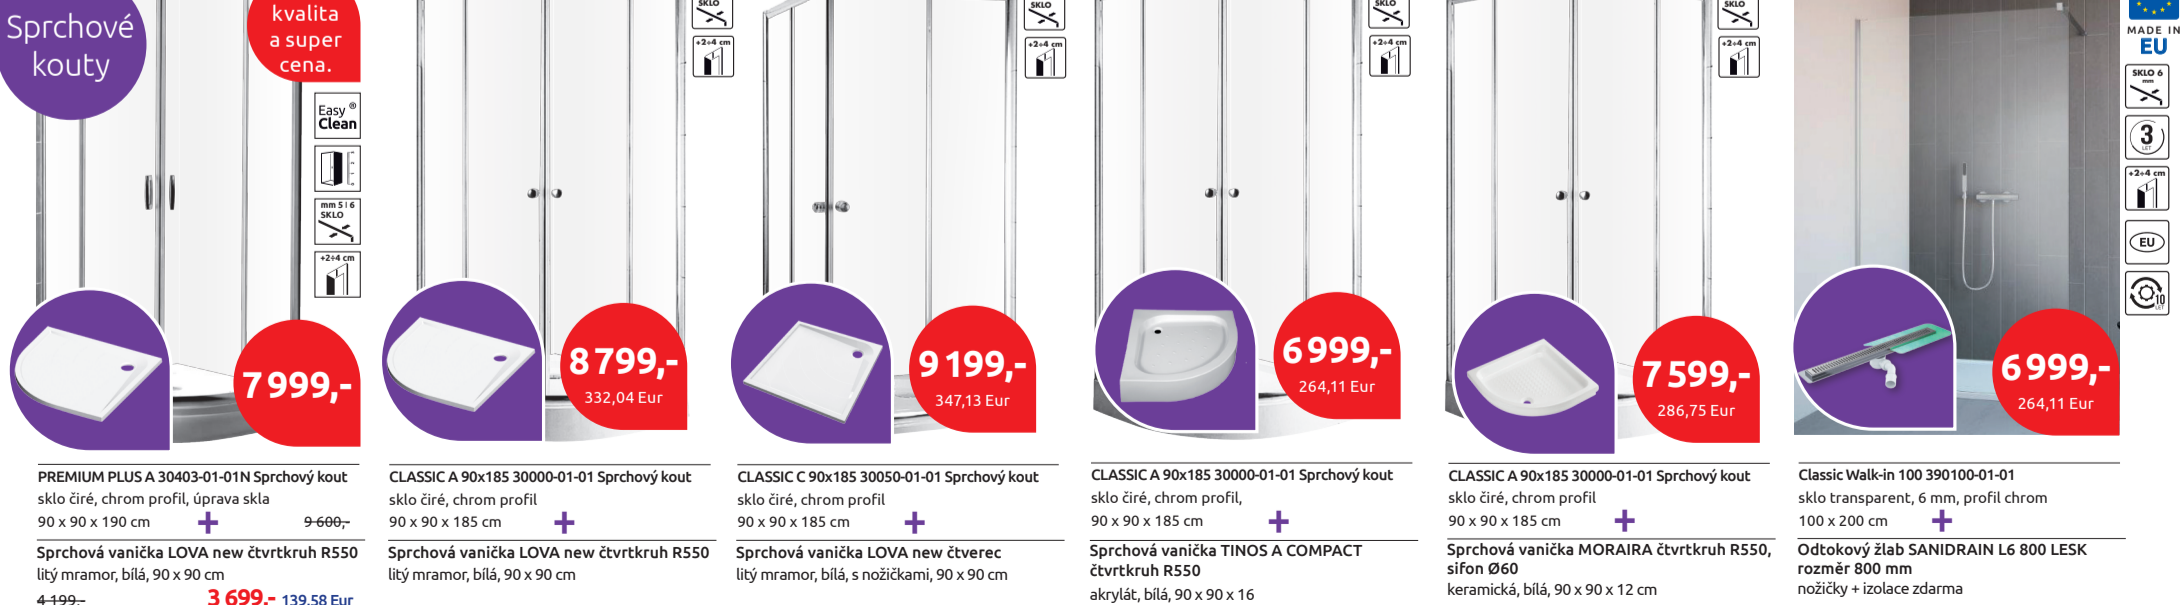

Profi flex FP 20

SANIGRES Profi flex FP 20
Typ C2TE, 20 kg

Flexibilní a mrazuvzdorný tmel pro lepení obkladů a dlažeb, v exponovaných podmínkách zvláště pro podlahové vytápění. Vhodný také pro lepení a stěrkování polystyrénových a minerálních desek. Pro interiéry i exteriéry.

189,-
7,13 Eur

Univerzální lepidlo UN 20

SANIGRES UN 20
Typ CIT, 20 kg

119,- Kč 4,49 Eur
Tmel určený k lepení keramických a cementových obkladů a neprůmyslových dlažeb pro vnitřní a vnější použití. Vhodný také pro použití na lepení a stěrkování polystyrénových a minerálních desek.

Penetrace P1

SANIGRES penetrace P1
disperzní penetrace, 1 kg a 10 kg

89,- Kč 3,36 Eur / 1 kg
499,- Kč 18,83 Eur / 10 kg
Nátěrová hmota, která slouží k úpravě savých a poréznych obkladů (cementových, betonových a anhydritových) před vyrovnáním podkladu nebo lepením podlahovin. Je určena pro použití ve vnitřních suchých prostorech. Vhodná také k úpravě podkladu s podlahovým vytápěním.

Jednosložková hydroizolace S1

SANIGRES hydroizolace S1
jednosložková hydroizolace, 5 kg

399,- Kč 15,06 Eur
Jednosložková pružná hydroizolační hmota určená pro přípravu vodotěsného podkladu pod obklady a dlažby ve vnitřním prostředí. Umožňuje překrytí neaktivních trhlin podkladu.

Izolační pás T1

SANIGRES izolační pás T1
izolační pás 12 cm

40,- Kč 1,51 Eur / bm
400,- Kč 15,09 Eur / 10 m
Pružný těsnicí pás pro vodotěsné a elastické překrytí dilatačních a spojovacích spár pod keramické obklady a dlažby v interiéru i exteriéru.

Sprchové sety a příslušenství