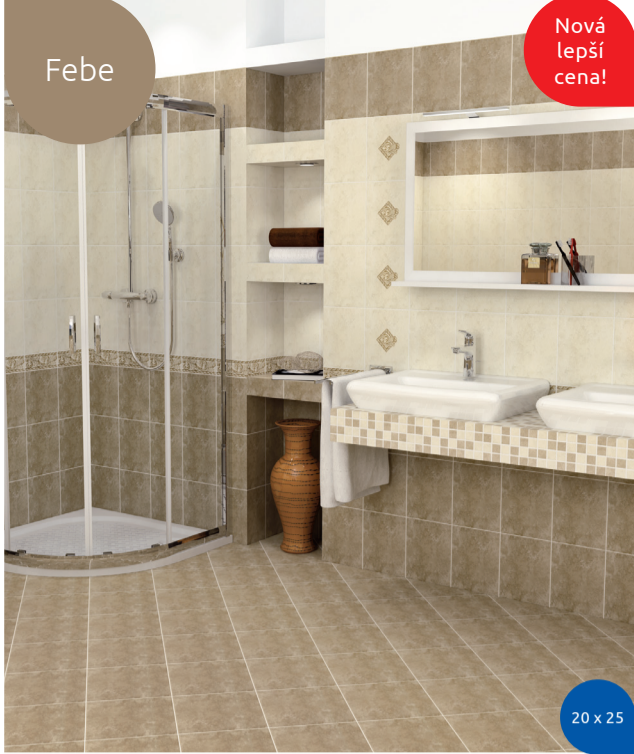

Febe

Nová lepší cena!

20 x 25

179,-

6,75 Eur

Monocolor

Nejlevnější bílý obklad.