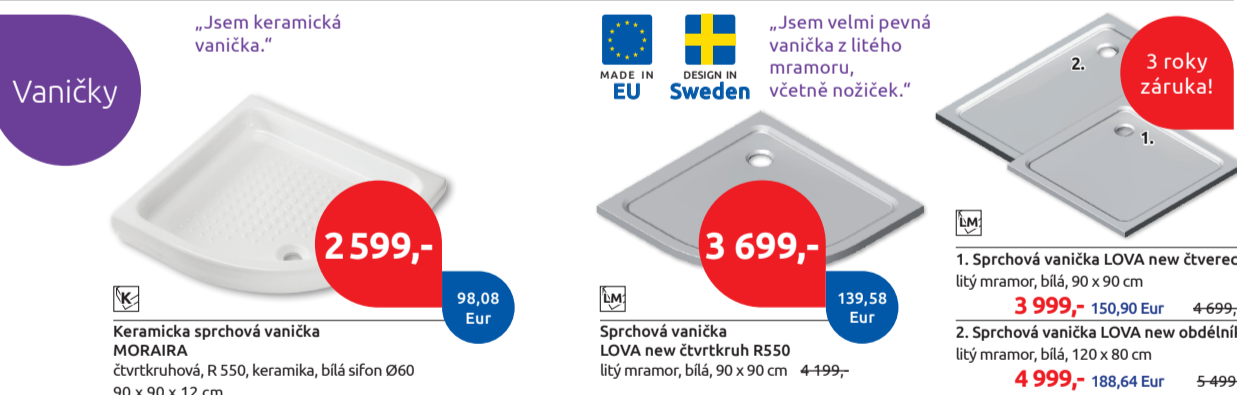

Profi flex FP 20

SANIGRES Profi flex FP 20
Typ C2TE, 20 kg

Flexibilní a mrazuvzdorný tmel pro lepení obkladů a dlažeb, v exponovaných podmínkách zvláště pro podlahové vytápění. Vhodný také pro lepení a stěrkování polystyrénových a minerálních desek. Pro interiéry i exteriéry.

189,-
7,13 Eur

Univerzální lepidlo UN 20

SANIGRES UN 20
Typ CIT, 20 kg

119,- Kč 4,49 Eur
Tmel určený k lepení keramických a cementových obkladů a neprůmyslových dlažeb pro vnitřní a vnější použití. Vhodný také pro použití na lepení a stěrkování polystyrénových a minerálních desek.

Penetrace P1

SANIGRES penetrace P1
disperzní penetrace, 1 kg a 10 kg

89,- Kč 3,36 Eur / 1 kg
499,- Kč 18,83 Eur / 10 kg
Nátěrová hmota, která slouží k úpravě savých a poréznych obkladů (cementových, betonových a anhydritových) před vyrovnáním podkladu nebo lepením podlahovin. Je určena pro použití ve vnitřních suchých prostorech. Vhodná také k úpravě podkladu s podlahovým vytápěním.

Jednosložková hydroizolace S1

SANIGRES hydroizolace S1
jednosložková hydroizolace, 5 kg

399,- Kč 15,06 Eur
Jednosložková pružná hydroizolační hmota určená pro přípravu vodotěsného podkladu pod obklady a dlažby ve vnitřním prostředí. Umožňuje překrytí neaktivních trhlin podkladu.

Izolační pás T1

SANIGRES izolační pás T1
izolační pás 12 cm

40,- Kč 1,51 Eur / bm
400,- Kč 15,09 Eur / 10 m
Pružný těsnicí pás pro vodotěsné a elastické překrytí dilatačních a spojovacích spár pod keramické obklady a dlažby v interiéru i exteriéru.

Sprchové sety a příslušenství