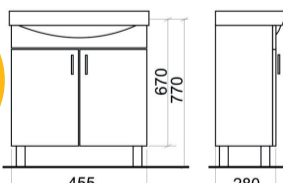

2 499,-

94,30 Eur

Skříňka s umyvadlem
BIANCA 50
Rozměry skříňky včetně nožiček:
(š) 455 (h) 280 (v) 770
Keramické umyvadlo: Loara 50